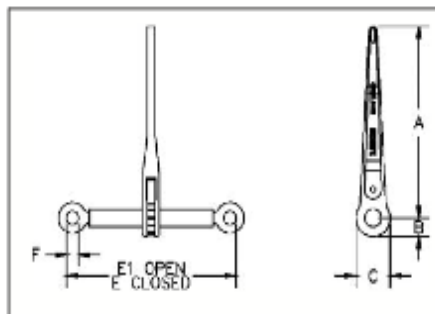

# Lebus® Load Binders

Load Rated

**VEZI INFORMATIILE DE MONTAJ SI AVERTIZARE**

R-10

R-10

Intinzator lant fara Cuple si Carlige/ Binder without links and Hooks

• Îndeplinește sau depășește Normele de ancorare DOT și CVSA, Noiembrie 2003

Model	nr.stoc	W.L.L. (t)*	Greutate (Kg)	Lungime levier (mm)	Lungime cilindru (mm)	Cursa (mm)	Dimensiuni (mm)					
							A	B	C	E	E1	F
R-10	1048468	4.26	3.65	356	254	203	356	35.1	70.0	356	559	25.4

\* Sarcina limita/ de rupere este ce 3 ori Sarcina Limita de Lucru (W.L.L.)