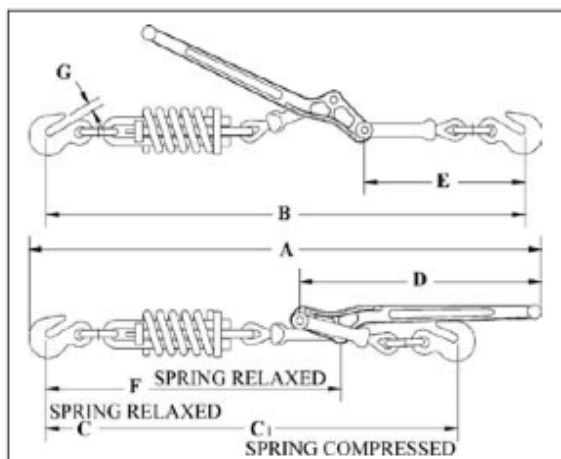

## Lebus® Load Binders

Load Rated

VEZI INFORMATIILE DE  
MONTAJ SI AVERTIZARE

7-12 & A-12

### 7-12 & A-12 Intinzator lant cu retentie (arc)/ Snubbing Load Binder

• Îndeplinește sau depășește Normele de ancorare DOT și CVSA, Noiembrie 2003

Model	nr.stoc	Dimensiune Lant Min.-Max. (mm)	W.L.L. (t)	Sarcina de rupere (kN)	Greutate (t)	Lungime levier (mm)	Cursa (mm)	Forța de compresie a arcului (Kg)	DIMENSIUNI (mm)							
									A	B	C	C1	D	E	F	G
7-12	1048280	8 - 10	2.45	7.27	5.10	406	108	1040	832	781	711	673	406	264	483	12.7
A-12	1048306	10 - 13	4.17	9.09	8.48	470	114	1500	945	864	749	773	475	313	530	16.0